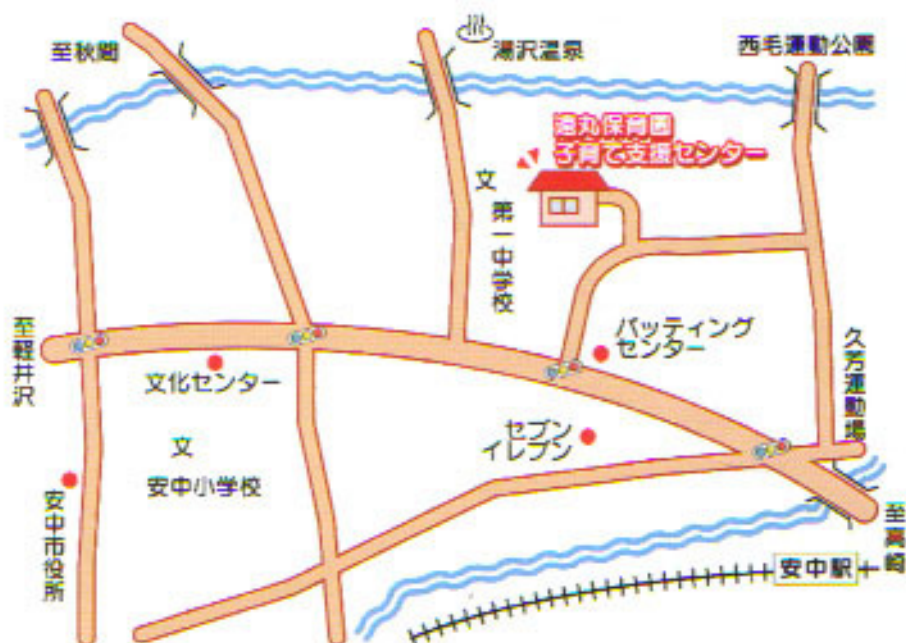

保護者氏名			電話			
ふりがな	男・女	生年月日	平成	年	月	日生
お子さんのなまえ						
住所						

子育て支援センター

クラブさんりんしゃとは

- ◆こどもたちの遊び仲間を広げる場
- ◆保護者のふれあいの場
- ◆子育ての輪を広げる場
そして、子育ての知恵を広げる場です。

ご案内地図

※安中第一中学校の東側の建物です。

《お問い合わせ》

社会福祉法人 遠丸福祉会
遠丸保育園
子育て支援センター クラブさんりんしゃ
園長 澤崎 恵子
〒379-0116 群馬県安中市安中5丁目8番25号
TEL・FAX (027)382-1080
<http://www.tomaruhokuen.com/>
mailto:rei@tomaruhokuen.com

あなたの子育て応援いたします。

安中市委託事業 子育て支援センター クラブさんりんしゃ